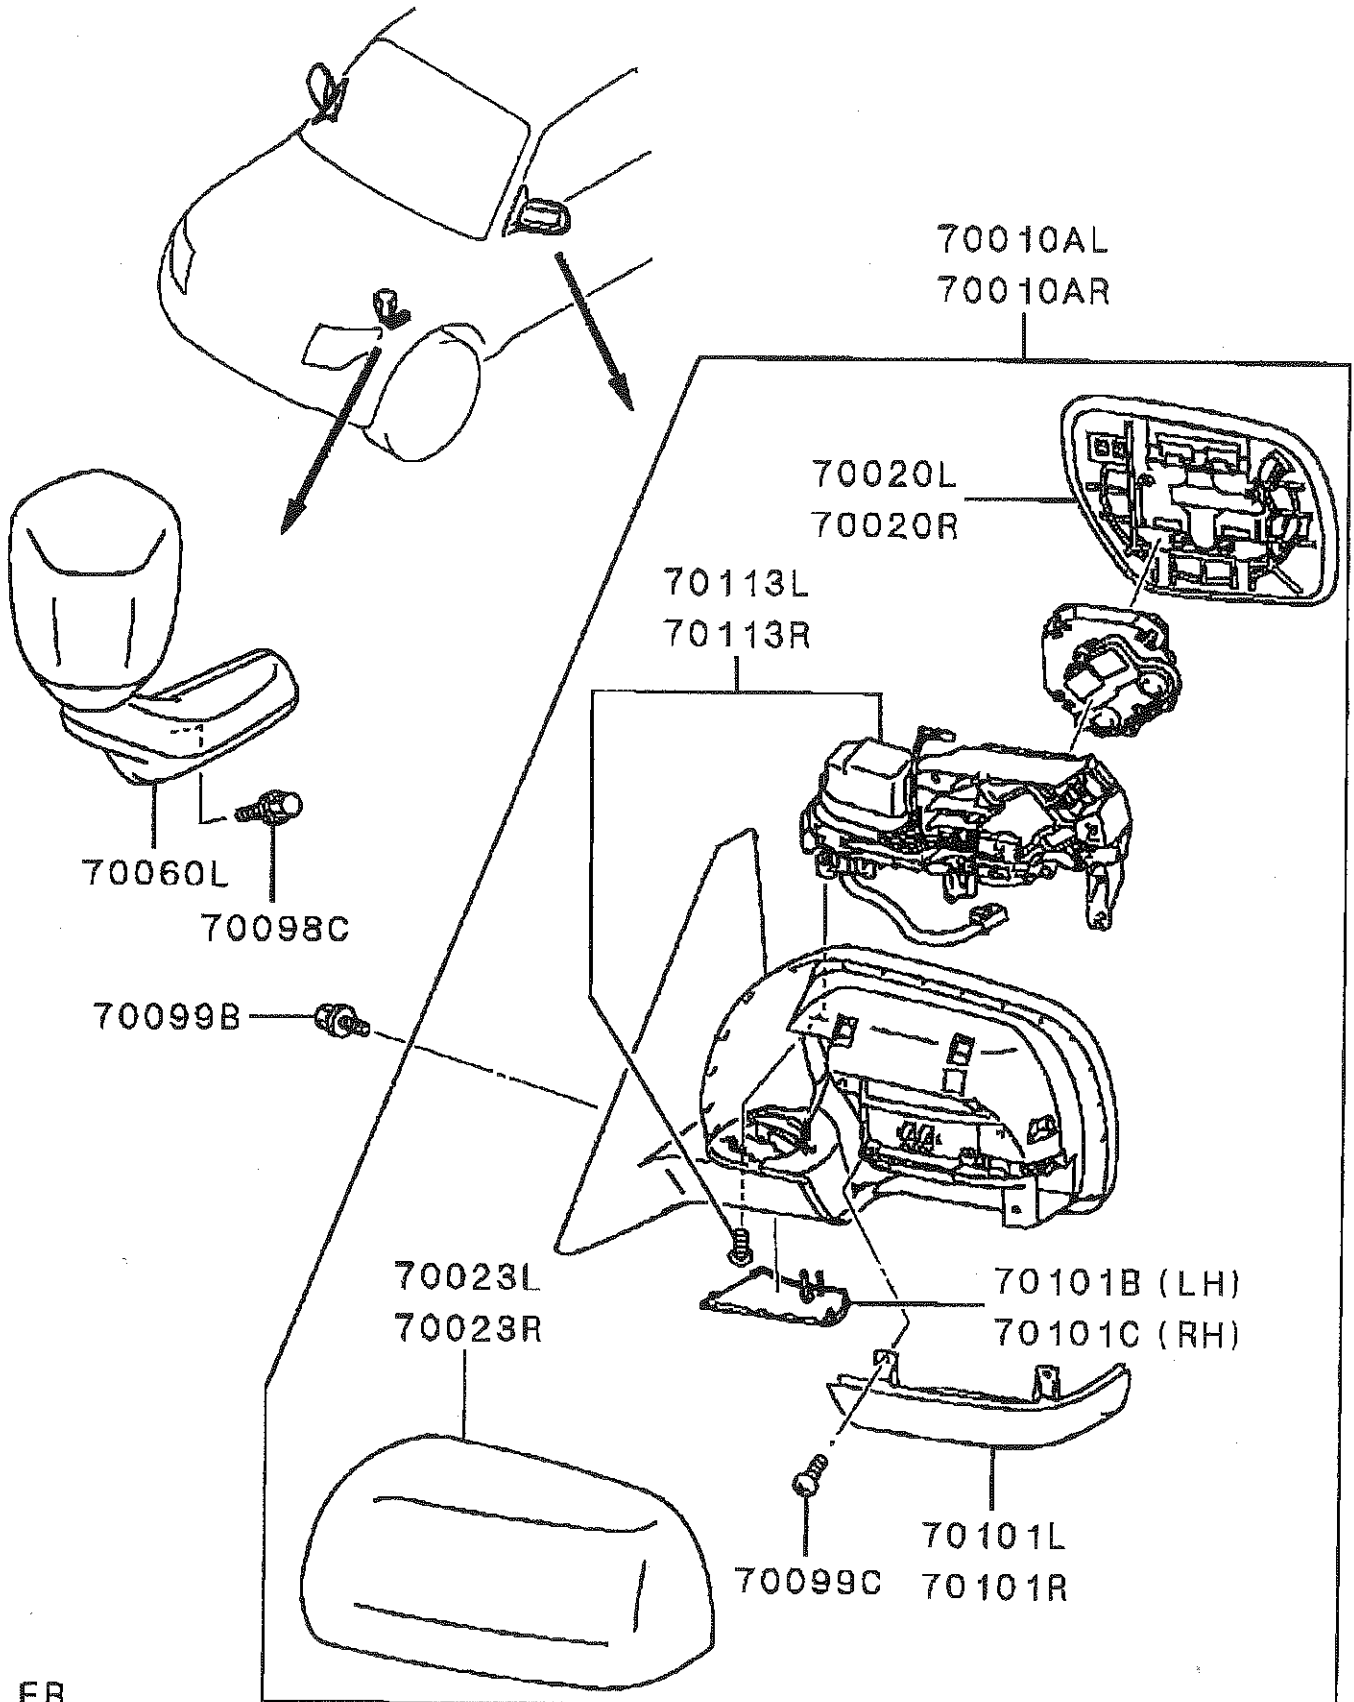

ATT: Koell

51-210	OUTSIDE REAR-VIEW MIRROR		1 / 1
Vehicle Name : PALERO/MONTERO<LONG>(G.EXP)		2008041-2008041	2012/08/15 10:13
VIN : JMYLYV97W8J001325	Model : V97W	Classi. : LYXYSR6S	Option : T61

D00051